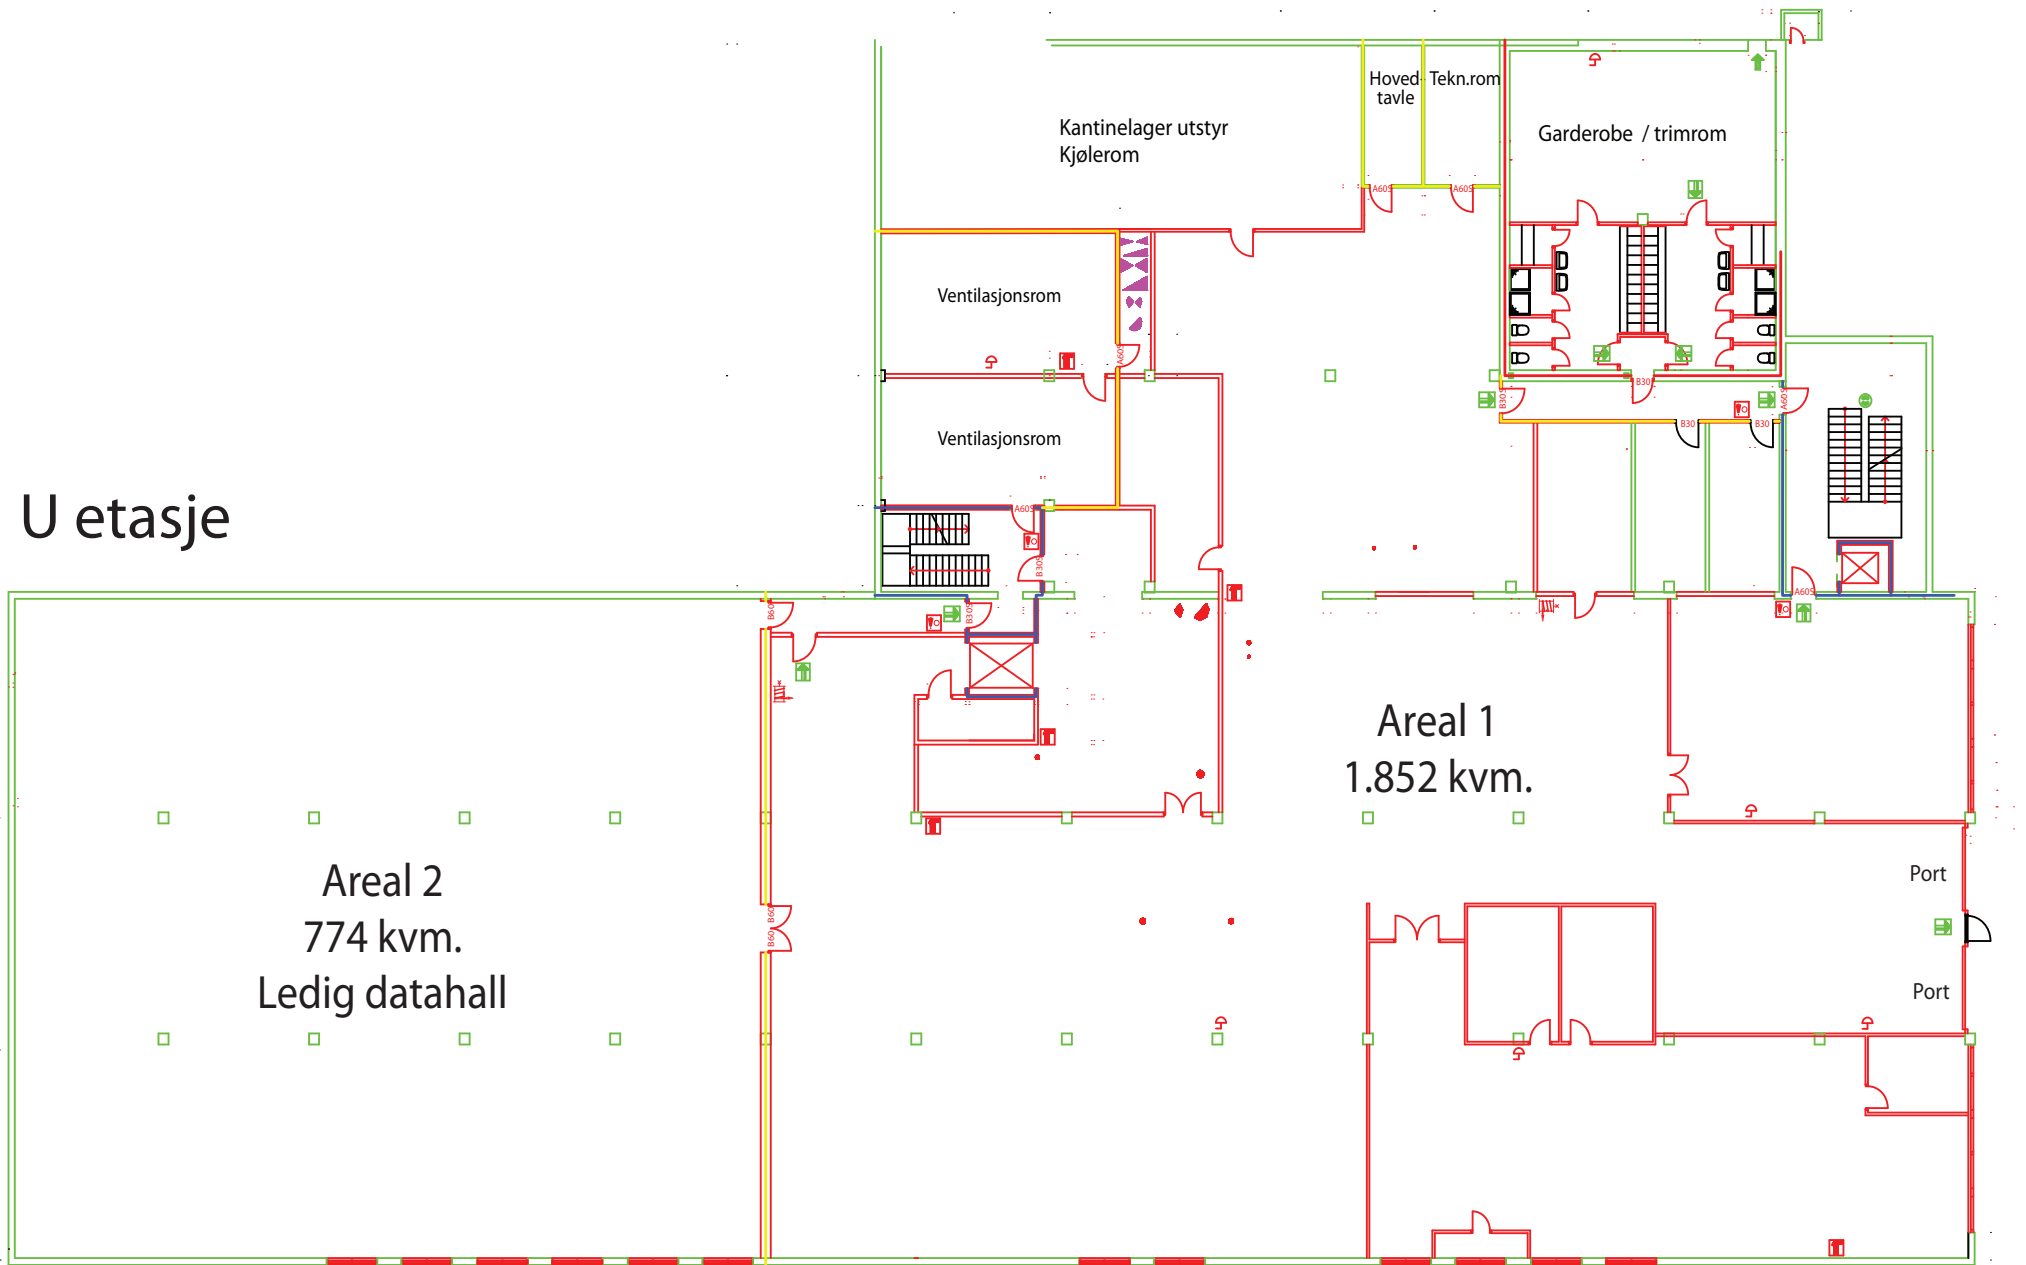

U etasje

Areal 2
774 kvm.
Ledig datahall

Areal 1
1.852 kvm.